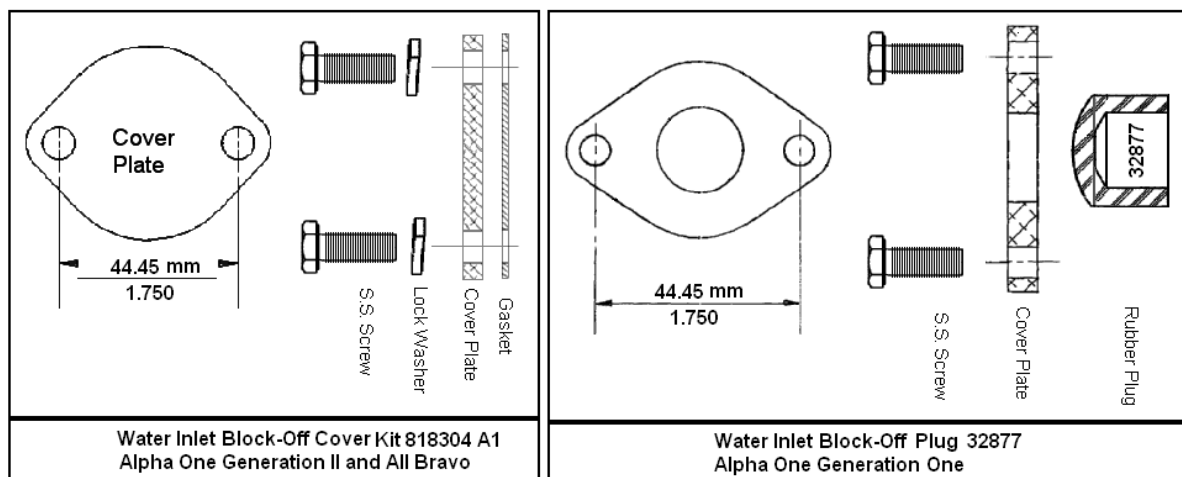

Дата: 2 Июля 2007

Service Memo #: **Транцевая сборка – 01-07**

Тема : **Блокирующая пластина Block-Off Plate и заглушка Block-Off Plug в системе подачи воды всех транцевых сборок колонок Alpha / Bravo**

Ниже приведена информация для транцевых сборок колонок Alpha One поколений I и II, а также колонок Bravo относительно комплектов, необходимых для блокирования подачи воды от транцевой сборки к двигателю в случае преобразования одноконтурной системы охлаждения двигателя в двухконтурную.